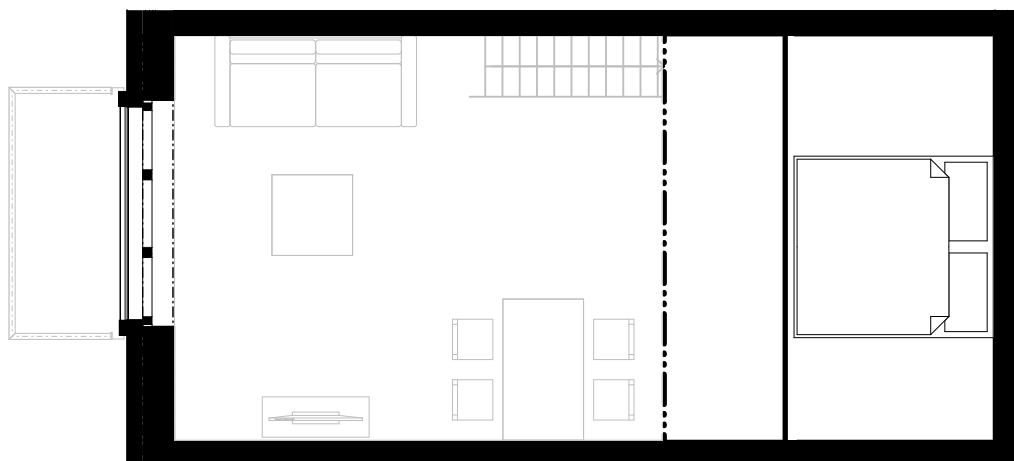

Řez bytem

Byt

Galerie

Loft představuje způsob ateliérového bydlení s velkým vzdušným prostorem. Nabízíme velmi moderně a originálně pojatý „singl“ loft. Dominantou bytu je zvláštní dispozice pro moderní nájemce. Součástí bytu je otevřená galerie, která zajišťuje pohodlné spaní. V koupelně se nachází exkluzivní dlažba, vana se sprchou, WC a pračka. Tento byt je plně vybaven moderní kuchyňskou linkou, která má indukční varnou desku, odsavačem par, kombinovanou mikrovlnnou troubou s funkcí pečení, myčkou na nádobí, lednicí s mrazákem. Na chodbě je prostor pro šatní skříň. V bytě je krásný prostorný balkon a okna s elektricky ovládanými žaluziemi. Jedná se o moderní trojsklo. Jsou zde masivní dřevěné parkety a dřevěné dveře. Byt je ekonomicko-ekologický s nízkými náklady pro uživatele.

Legenda

Chodba	3,3m ²
Koupelna	4,3m ²
Pokoj	24,2m ²
Galerie	13,1m ²
Balkon	3,0m ²
Celkem	47,9m²

M 1:75