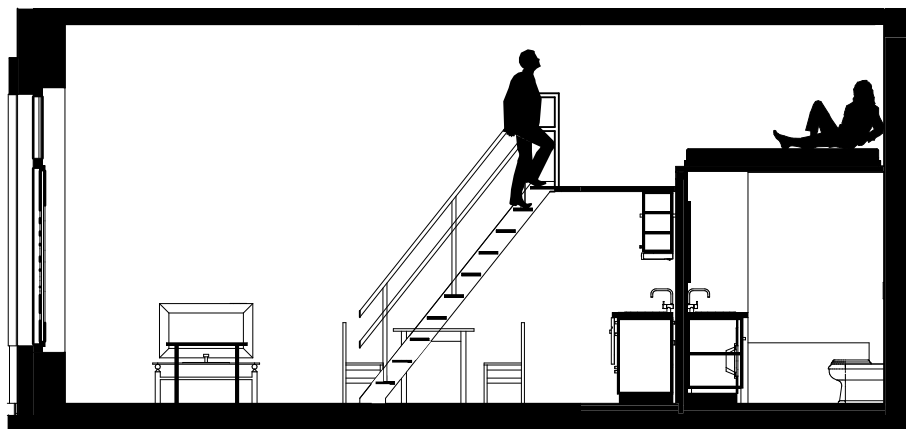

Řez bytem

Byt

Galerie

Loft představuje způsob ateliérového bydlení s velkým vzdušným prostorem. Nabízíme velmi moderně a originálně pojatý „singl“ loft. Dominantou bytu je zvláštní dispozice pro moderní nájemce. Součástí bytu je otevřená galerie, která zajišťuje pohodlné spaní. V koupelně se nachází exkluzivní dlažba, vana se sprchou, WC a pračka. Tento byt je plně vybaven moderní kuchyňskou linkou, která má indukční varnou desku, odsavačem par, kombinovanou mikrovlnnou troubou s funkcí pečení, myčkou na nádobí, lednicí s mrazákem. Na chodbě je prostor pro šatní skříň. V bytě je krásný prostorný balkon a okna s elektricky ovládanými žaluziemi. Jedná se o moderní trojsklo. Jsou zde masivní dřevěné parkety a dřevěné dveře. Byt je ekonomicko-ekologický s nízkými náklady pro uživatele.

Legenda

Chodba	3,3m ²
Koupelna	4,3m ²
Pokoj	24,2m ²
Galerie	13,1m ²
Balkon	3,0m ²
Celkem	47,9m²

M 1:75