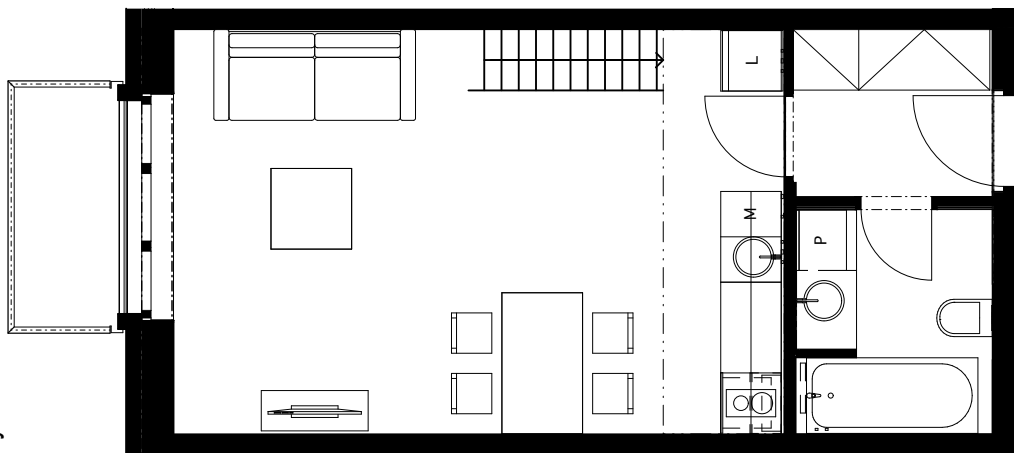

Řez bytem

Byt

Galerie

Loft představuje způsob ateliérového bydlení s velkým vzdušným prostorem. Nabízíme velmi moderně a originálně pojatý „singl“ loft. Dominantou bytu je zvláštní dispozice pro moderní nájemce. Součástí bytu je otevřená galerie, která zajišťuje pohodlné spaní. V koupelně se nachází exkluzivní dlažba, vana se sprchou, WC a pračka. Tento byt je plně vybaven moderní kuchyňskou linkou, která má indukční varnou desku, odsavačem par, kombinovanou mikrovlnnou troubou s funkcí pečení, myčkou na nádobí, lednicí s mrazákem. Na chodbě je prostor pro šatní skříň. V bytě je krásný prostorný balkon a okna s elektricky ovládanými žaluziemi. Jedná se o moderní trojsklo. Jsou zde masivní dřevěné parkety a dřevěné dveře. Byt je ekonomicko-ekologický s nízkými náklady pro uživatele.

Legenda

Chodba	3,3m ²
Koupelna	4,3m ²
Pokoj	24,2m ²
Galerie	13,1m ²
Balkon	3,0m ²
Celkem	47,9m²

M 1:75