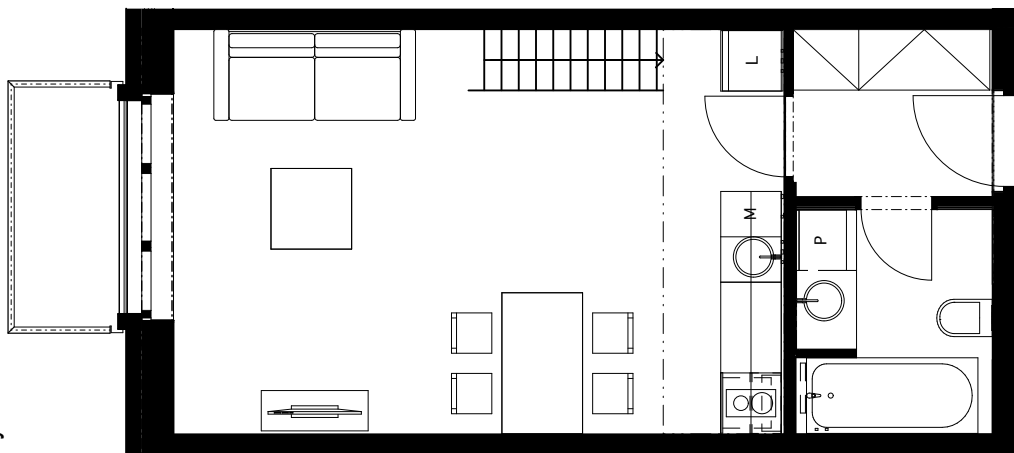

Řez bytem

Byt

Galerie

Loft představuje způsob ateliérového bydlení s velkým vzdušným prostorem. Nabízíme velmi moderně a originálně pojatý „singl“ loft. Dominantou bytu je zvláštní dispozice pro moderní nájemce. Součástí bytu je otevřená galerie, která zajišťuje pohodlné spaní. V koupelně se nachází exkluzivní dlažba, vana se sprchou, WC a pračka. Tento byt je plně vybaven moderní kuchyňskou linkou, která má indukční varnou desku, odsavačem par, kombinovanou mikrovlnnou troubou s funkcí pečení, myčkou na nádobí, lednicí s mrazákem. Na chodbě je prostor pro šatní skříň. V bytě je krásný prostorný balkon a okna s elektricky ovládanými žaluziemi. Jedná se o moderní dřevěné trojsklo. Jsou zde masivní dřevěné parkety a dřevěné dveře. Byt je ekonomicko-ekologický s nízkými náklady pro uživatele.

### Legenda

Chodba	3,3m <sup>2</sup>
Koupelna	4,3m <sup>2</sup>
Pokoj	24,2m <sup>2</sup>
Galerie	13,1m <sup>2</sup>
Balkon	3,0m <sup>2</sup>
<b>Celkem</b>	<b>47,9m<sup>2</sup></b>

M 1:75