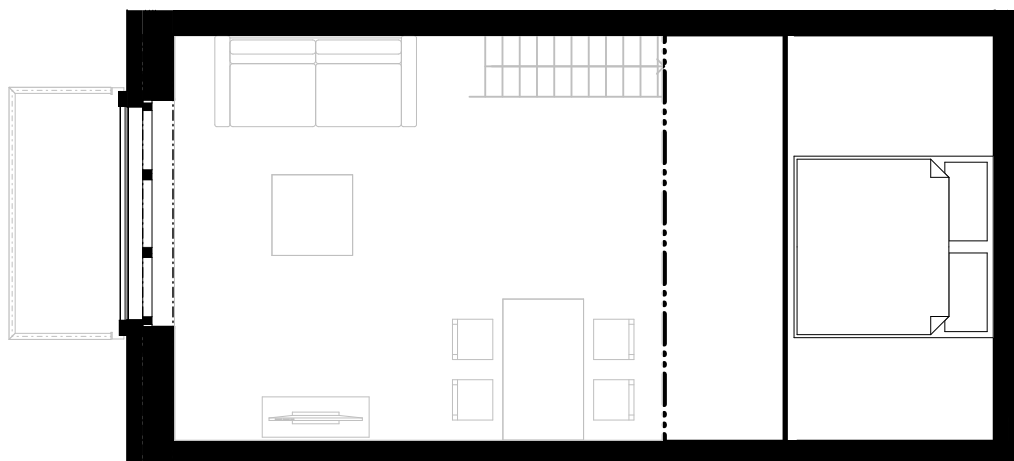

Řez bytem

Byt

Galerie

Loft představuje způsob ateliérového bydlení s velkým vzdušným prostorem. Nabízíme velmi moderně a originálně pojatý „singl“ loft. Dominantou bytu je zvláštní dispozice pro moderní nájemce. Součástí bytu je otevřená galerie, která zajišťuje pohodlné spaní. V koupelně se nachází exkluzivní dlažba, vana se sprchou, WC a pračka. Tento byt je plně vybaven moderní kuchyňskou linkou, která má indukční varnou desku, odsavačem par, kombinovanou mikrovlnnou troubou s funkcí pečení, myčkou na nádobí, lednicí s mrazákem. Na chodbě je prostor pro šatní skříň. V bytě je krásný prostorný balkon a okna s elektricky ovládanými žaluziemi. Jedná se o moderní dřevěné trojsklo. Jsou zde masivní dřevěné parkety a dřevěné dveře. Byt je ekonomicko-ekologický s nízkými náklady pro uživatele.

### Legenda

Chodba	3,3m <sup>2</sup>
Koupelna	4,3m <sup>2</sup>
Pokoj	24,2m <sup>2</sup>
Galerie	13,1m <sup>2</sup>
Balkon	3,0m <sup>2</sup>
<b>Celkem</b>	<b>47,9m<sup>2</sup></b>

M 1:75