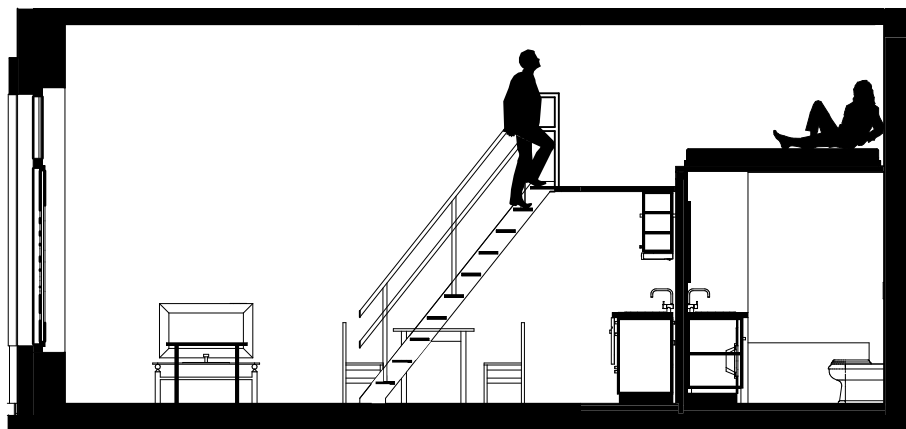

Řez bytem

Byt

Galerie

Loft představuje způsob ateliérového bydlení s velkým vzdušným prostorem. Nabízíme velmi moderně a originálně pojatý „singl“ loft. Dominantou bytu je zvláštní dispozice pro moderní nájemce. Součástí bytu je otevřená galerie, která zajišťuje pohodlné spaní. V koupelně se nachází exkluzivní dlažba, vana se sprchou, WC a pračka. Tento byt je plně vybaven moderní kuchyňskou linkou, která má indukční varnou desku, odsavačem par, kombinovanou mikrovlnnou troubou s funkcí pečení, myčkou na nádobí, lednicí s mrazákem. Na chodbě je prostor pro šatní skříň. V bytě je krásný prostorný balkon a okna s elektricky ovládanými žaluziemi. Jedná se o moderní dřevěné trojsklo. Jsou zde masivní dřevěné parkety a dřevěné dveře. Byt je ekonomicko-ekologický s nízkými náklady pro uživatele.

### Legenda

Chodba	3,3m <sup>2</sup>
Koupelna	4,3m <sup>2</sup>
Pokoj	24,2m <sup>2</sup>
Galerie	13,1m <sup>2</sup>
Balkon	3,0m <sup>2</sup>
<b>Celkem</b>	<b>47,9m<sup>2</sup></b>

M 1:75