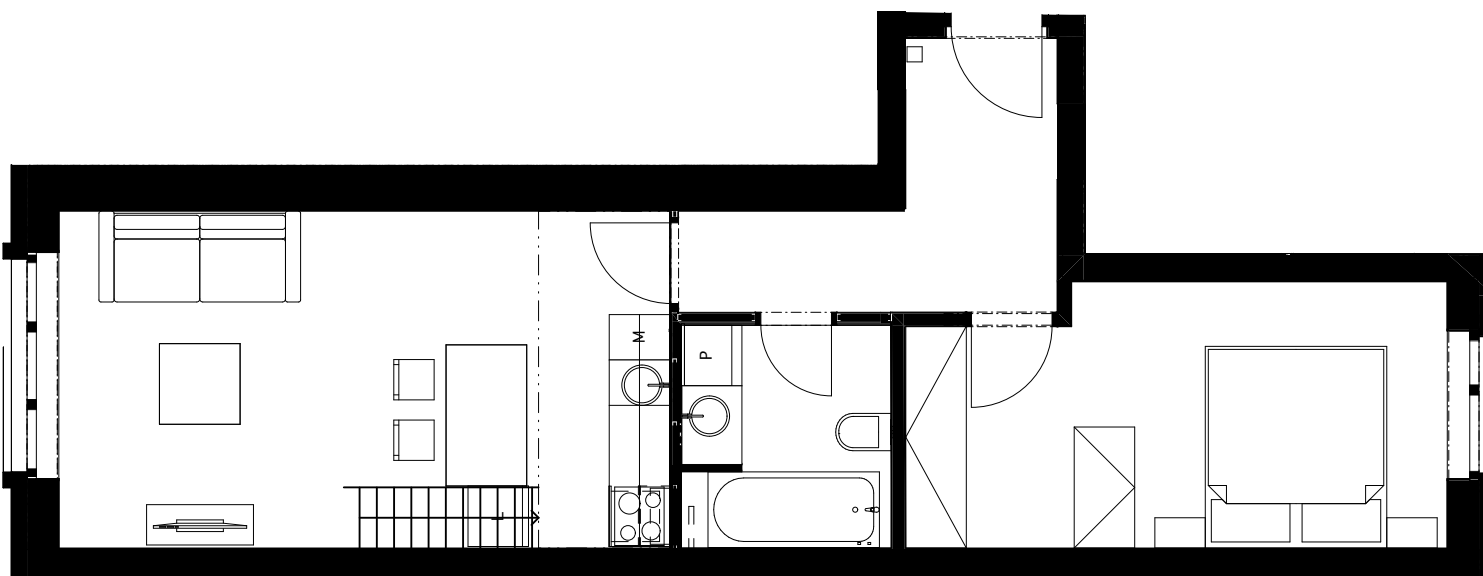

Řez bytem

Byt

M 1:75

Velmi moderně a originálně pojatý 2+kk s galerií. Dominantou bytu je zvláštní dispozice pro moderní nájemce. V obývacím pokoji je otevřená galerie, která zajišťuje pohodlné spaní. V koupelně se nachází exkluzivní dlažba, vana se sprchou, WC a pračka. Tento byt je plně vybaven moderní kuchyňskou linkou, která má indukční varnou desku, odsavačem par, kombinovanou mikrovlnnou troubou s funkcí pečení, myčkou na nádobí, lednicí s mrazákem. V bytě jsou krásná velká okna s elektricky ovládanými žaluziemi, kde na parapetu je možné se usadit a pohodlně relaxovat. Jedná se o moderní okna s trojskly. Jsou zde masivní dřevěné parkety a dřevěné dveře. Byt je ekonomicko-ekologický to znamená s nízkými náklady pro uživatele.

Legenda

Chodba	6,3m ²
Koupelna	4,6m ²
Obývací	20,2m ²
Pokoj	13,5m ²
Galerie	9,2m ²

Celkem

53,8m²