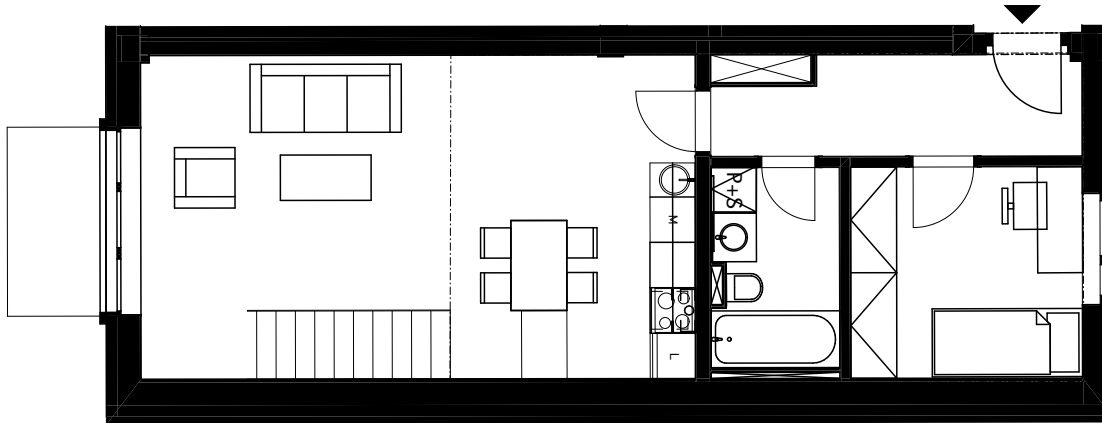

Řez bytem

Byt, spodní část

Galerie

Velmi moderně a originálně pojatý loftový byt 3+kk s balkonem. Při vstupu se nachází předsíň se vstupem do ložnice orientované do tichého vnitrobloku a koupelna s exkluzivní dlažbou, WC, vanou a pračkou se sušičkou.

Z předsíňe vcházíte do obývacího prostoru, který je doplněn novou kuchyňskou linkou s úplně novými spotřebiči: indukční varnou deskou, odsavačem par, kombinovanou mikrovlnnou troubou s funkcí pečení, myčkou na nádobí a velkou lednicí s mrazákem. Nacházíte se ve velmi zajímavém obývacím prostoru s velkým oknem (trojsklo), které dosahuje rozlohy obou pater a umožňuje tak krásný výhled.

Z obývacího pokoje je přístup na balkon, kde můžete posedět. Do mezipatra je přístup po kovovém industriálním schodišti. Vcházíte do patra, kde je perfektní místo například pro pracovnu s úžasným výhledem. Z pracovny vcházíte přes šatnu do útulné ložnice, kde se nachází i Vaše soukromá koupelna s prostornou sprchou, WC a s exkluzivní dlažbou. Druhá ložnice je také orientována do tichého vnitrobloku.

Jsou zde masivní dřevěné parkety a dřevěné dveře.

Byt je orientován na jih a je ekonomicko-ekologický, to znamená s nízkými náklady pro uživatele.

Byt, spodní část

Chodba	6,0 m ²
Šatna	8,5 m ²
Koupelna	4,4 m ²
Obývací pokoj	31,7 m ²
Balkon	3,6 m²