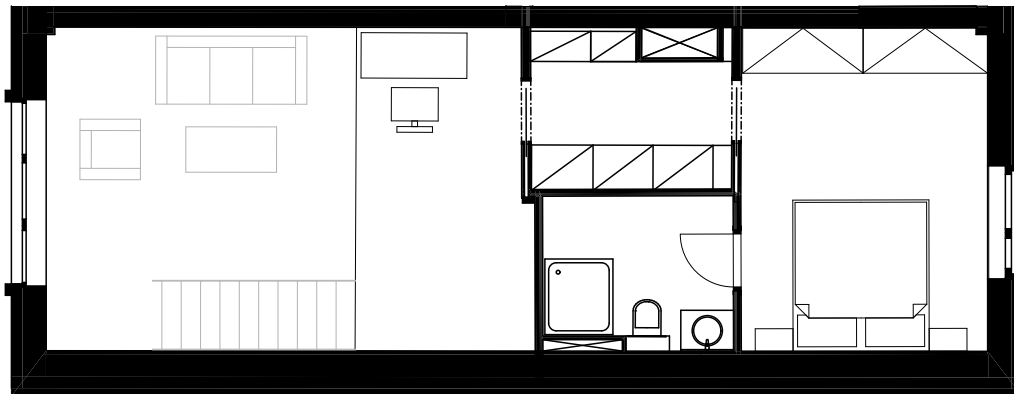

Řez bytem

Byt, spodní část

Galerie

Velmi moderně a originálně pojatý loftový byt 3+kk s balkonem. Při vstupu se nachází předsíň se vstupem do ložnice orientované do tichého vnitrobloku a koupelna s exkluzivní dlažbou, WC, vanou a pračkou se sušičkou.

Z předsíňe vcházíte do obývacího prostoru, který je doplněn novou kuchyňskou linkou s úplně novými spotřebiči: indukční varnou deskou, odsavačem par, kombinovanou mikrovlnnou troubou s funkcí pečení, myčkou na nádobí a velkou lednicí s mrazákem. Nacházíte se ve velmi zajímavém obývacím prostoru s velkým oknem (trojsklo), které dosahuje rozlohy obou pater a umožňuje tak krásný výhled.

Z obývacího pokoje je přístup na balkon, kde můžete posedět. Do mezipatra je přístup po kovovém industriálním schodišti. Vcházíte do patra, kde je perfektní místo například pro pracovnu s úžasným výhledem. Z pracovny vcházíte přes šatnu do útulné ložnice, kde se nachází i Vaše soukromá koupelna s prostornou sprchou, WC a s exkluzivní dlažbou. Druhá ložnice je také orientována do tichého vnitrobloku.

Jsou zde masivní dřevěné parkety a dřevěné dveře.

Byt je orientován na jih a je ekonomicko-ekologický, to znamená s nízkými náklady pro uživatele.

Byt, spodní část

Chodba	6,0 m ²
Šatna	8,5 m ²
Koupelna	4,4 m ²
Obývací pokoj	31,7 m ²
Balkon	3,6 m²