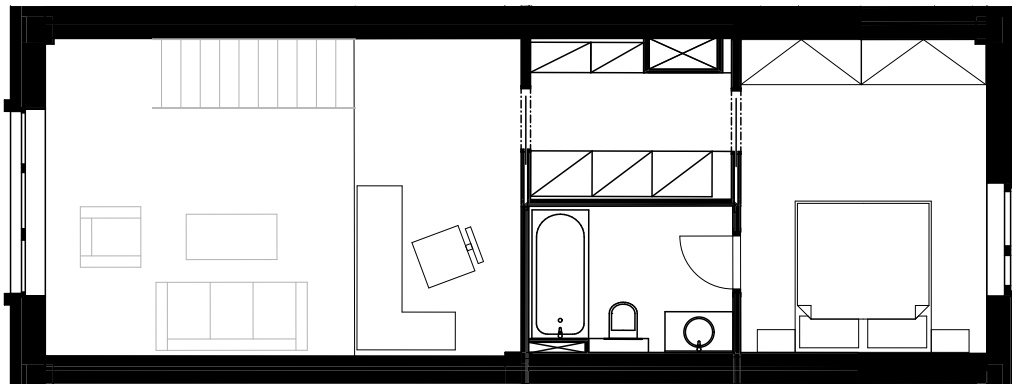

Řez bytem

Byt, spodní část

Galerie

Velmi moderně a originálně pojatý loftový byt 2+kk s balkonem. Při vstupu se nachází prostorná předšň s toaletou pro hosty, šatnou s pračkou a přípravou na sušičku.

Z předšně vcházíte do obývacího prostoru, který je doplněn novou kuchyňskou linkou s úplně novými spotřebiči: indukční varnou deskou, odsavačem par, pečí a mikrovlnnou troubou, myčkou na nádobí a velkou lednicí s mrazákem. Nacházíte se ve velmi zajímavém obývacím prostoru s velkým oknem (trojsklo), které dosahuje rozlohy obou pater a umožňuje tak krásný výhled.

Z obývacího pokoje je přístup na balkon, kde můžete posedět. Do mezipatra je přístup po kovovém industriálním schodišti. Vcházíte do prostoru, kde Vás ohromí místo, ve kterém Vaše kreativita dostane jiný rozměr. Zde je prostor například pro pracovnu. Z pracovny vcházíte přes šatnu do útulné ložnice, kde se nachází i Vaše soukromá koupelna s vanou s možností sprchování, WC a s exkluzivní dlažbou. Ložnice je orientována do tichého vnitrobloku.

Jsou zde masivní dřevěné parkety a dřevěné dveře.

Byt je orientován na jih a je ekonomicko-ekologický, to znamená s nízkými náklady pro uživatele.

Byt, spodní část

| | |
|---------------|--------------------------|
| Chodba | 4,5 m ² |
| Šatna | 4,7 m ² |
| Koupelna | 2,1 m ² |
| Obývací pokoj | 31,9 m ² |
| Balkon | 3,6 m² |