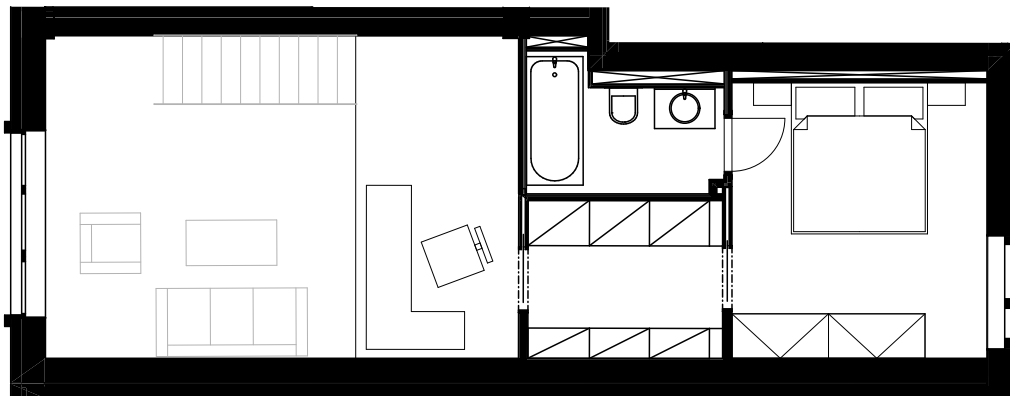

Řez bytem

Byt, spodní část

Galerie

Velmi moderně a originálně pojatý loftový byt 2+kk s balkonem. Při vstupu se nachází prostorná předsiň se zabudovanou skříní pro pračku, prostorem pro sušičku, místem pro zavěšení kabátů a toaleta pro hosty.

Z předsiňe vcházíte do obývacího prostoru, který je doplněn novou kuchyňskou linkou s úplně novými spotřebiči: indukční varnou deskou, odsavačem par, pečicí a mikrovlnnou troubou, myčkou na nádobí a velkou lednicí s mrazákem. Nacházíte se ve velmi zajímavém obývacím prostoru s velkým oknem (trojsklo), které dosahuje rozlohy obou pater a umožňuje tak krásný výhled. Z obývacího pokoje je přístup na balkon, kde můžete posedět.

Do mezipatra je přístup po kovovém industriálním schodišti. Vcházíte do prostoru, kde Vás ohromí místo, ve kterém Vaše kreativita dostane jiný rozměr. Zde je prostor například pro pracovník. Z pracovní vcházíte přes šatnu do útulné ložnice, kde se nachází i Vaše soukromá koupelna s vanou s možností sprchování, WC a s exkluzivní dlažbou. Ložnice je orientována do tichého vnitrobloku.

Jsou zde masivní dřevěné parkety a dřevěné dveře.

Byt je orientován na jih a je ekonomicko-ekologický, to znamená s nízkými náklady pro uživatele.

**Byt, spodní část**

|               |                          |
|---------------|--------------------------|
| Chodba        | 6,6 m <sup>2</sup>       |
| Koupelna      | 1,2 m <sup>2</sup>       |
| Obývací pokoj | 33,0 m <sup>2</sup>      |
| <b>Balkon</b> | <b>3,6 m<sup>2</sup></b> |