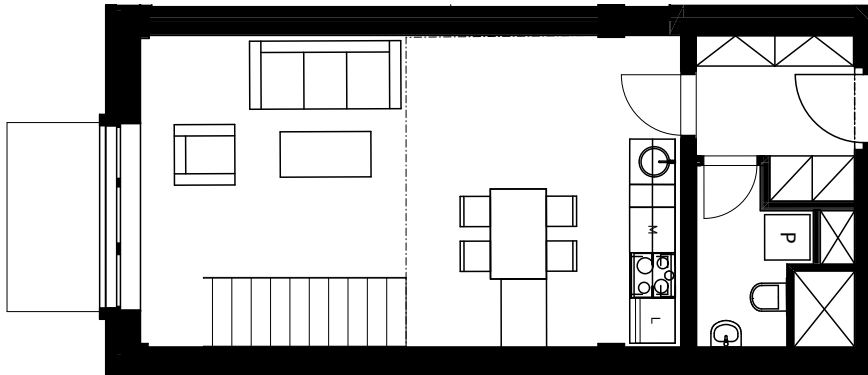

Řez bytem

Byt, spodní část

Galerie

Velmi moderně a originálně pojatý loftový byt 2+kk s balkonem. Při vstupu se nachází předsíň s místem pro kabáty a toaleta pro návštěvy s pračkou a přípravou na sušičku.

Vcházíte do obývacího prostoru s velkým oknem a úplně novou moderní kuchyní s úplně novými spotřebiči: indukční varnou deskou, odsavačem par, kombinovanou mikrovlnnou troubou s funkcí pečení, myčkou na nádobí a velkou lednicí s mrazákem. Nacházíte se ve velmi zajímavém obývacím prostoru s velkým oknem (trojsklo), které dosahuje rozlohy obou pater a umožňuje tak krásný výhled.

Z obývacího pokoje je přístup na balkon, kde můžete posedět.

Do mezipatra je přístup po kovovém industriálním schodišti. Zde se nachází otevřený prostor pro ložnici, místo pro Váš psací stůl, šatna a koupelna. V koupelně se nachází exkluzivní dlažba, velkorysá sprcha a WC.

Jsou zde masivní dřevěné parkety a dřevěné dveře.

Byt je orientován na jih a je ekonomicko-ekologický, to znamená s nízkými náklady pro uživatele.

Byt, spodní část

Chodba	4,0 m ²
Koupelna	2,9 m ²
Obývací pokoj	30,0 m ²
Balkon	3,6 m²