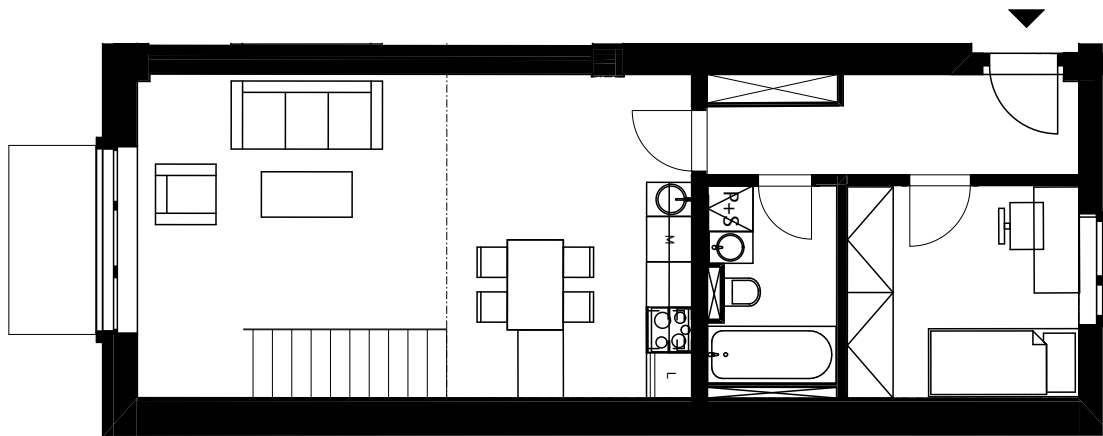

Řez bytem

Byt, spodní část

Galerie

Velmi moderně a originálně pojatý loftový byt 3+kk s balkonem. Při vstupu se nachází předsiň se vstupem do ložnice orientované do tichého vnitrobloku a koupelna s exkluzivní dlažbou, WC, vanou a pračkou se sušičkou.

Z předsiňe vcházíte do obývacího prostoru, který je doplněn novou kuchyňskou linkou s úplně novými spotřebiči: indukční varnou deskou, odsavačem par, kombinovanou mikrovlnnou troubou s funkcí pečení, myčkou na nádobí a velkou lednicí s mrazákem. Nacházíte se ve velmi zajímavém obývacím prostoru s velkým oknem (trojsklo), které dosahuje rozlohy obou pater a umožňuje tak krásný výhled.

Z obývacího pokoje je přístup na balkon, kde můžete posedět. Do mezipatra je přístup po kovovém industriálním schodišti. Vcházíte do patra, kde je perfektní místo například pro pracovnu s úžasným výhledem. Z pracovny vcházíte přes šatnu do útulné ložnice, kde se nachází i Vaše soukromá koupelna s prostornou sprchou, WC a s exkluzivní dlažbou. Druhá ložnice je také orientována do tichého vnitrobloku. Jsou zde masivní dřevěné parkety a dřevěné dveře.

Byt je orientován na jih a je ekonomicko-ekologický, to znamená s nízkými náklady pro uživatele.

Byt, spodní část

Chodba	5,8 m ²
Šatna	8,6 m ²
Koupelna	4,3 m ²
Obývací pokoj	32,0 m ²
Balkon	3,6 m²

Galerie