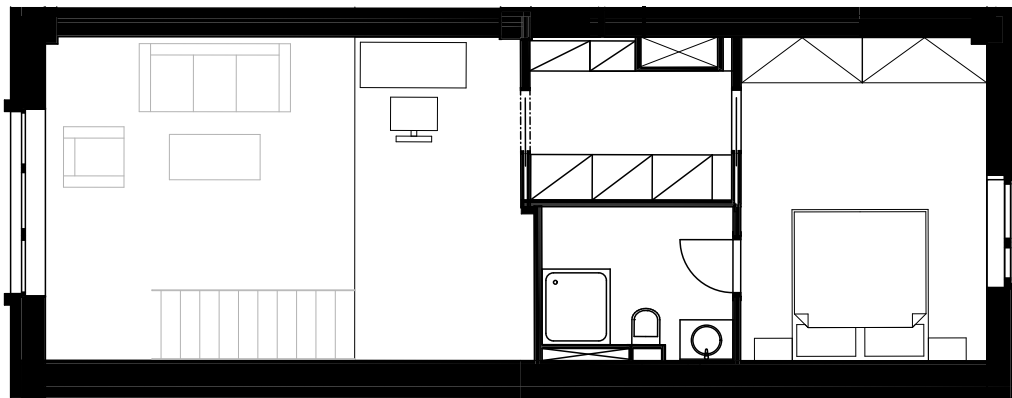

Řez bytem

Byt, spodní část

Galerie

Velmi moderně a originálně pojatý loftový byt 3+kk s balkonem. Při vstupu se nachází předsiň se vstupem do ložnice orientované do tichého vnitrobloku a koupelna s exkluzivní dlažbou, WC, vanou a pračkou se sušičkou.

Z předsiňe vcházíte do obývacího prostoru, který je doplněn novou kuchyňskou linkou s úplně novými spotřebiči: indukční varnou deskou, odsavačem par, kombinovanou mikrovlnnou troubou s funkcí pečení, myčkou na nádobí a velkou lednicí s mrazákem. Nacházíte se ve velmi zajímavém obývacím prostoru s velkým oknem (trojsklo), které dosahuje rozlohy obou pater a umožňuje tak krásný výhled.

Z obývacího pokoje je přístup na balkon, kde můžete posedět. Do mezipatra je přístup po kovovém industriálním schodišti. Vcházíte do patra, kde je perfektní místo například pro pracovnu s úžasným výhledem. Z pracovny vcházíte přes šatnu do útulné ložnice, kde se nachází i Vaše soukromá koupelna s prostornou sprchou, WC a s exkluzivní dlažbou. Druhá ložnice je také orientována do tichého vnitrobloku. Jsou zde masivní dřevěné parkety a dřevěné dveře.

Byt je orientován na jih a je ekonomicko-ekologický, to znamená s nízkými náklady pro uživatele.

Byt, spodní část

Chodba	5,8 m ²
Šatna	8,6 m ²
Koupelna	4,3 m ²
Obývací pokoj	32,0 m ²
Balkon	3,6 m²

Galerie