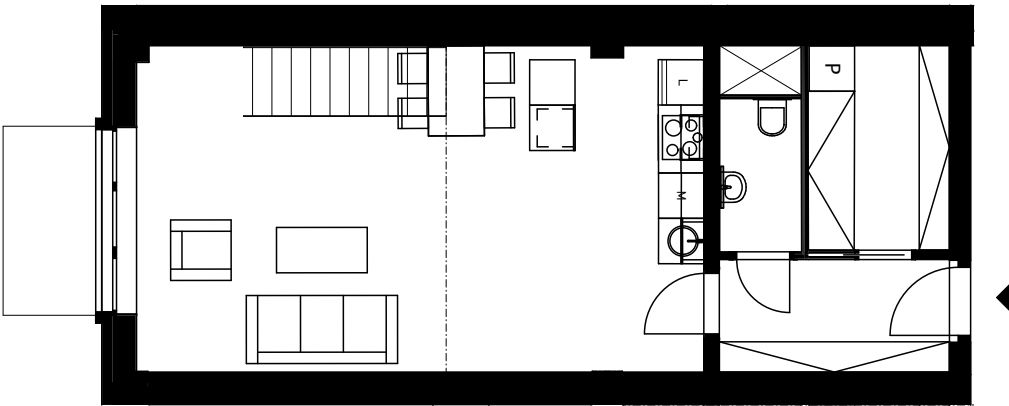

Řez bytem

Byt, spodní část

Galerie

Velmi moderně a originálně pojatý loftový byt 2+kk s balkonem. Při vstupu se nachází prostorná předsiň s toaletou pro hosty, šatnou s pračkou a přípravou na sušičku.

Z předsiňe vcházíte do obývacího prostoru, který je doplněn novou kuchyňskou linkou s úplně novými spotřebiči: indukční varnou deskou, odsavačem par, pečí a mikrovlnnou troubou, myčkou na nádobí a velkou lednicí s mrazákem. Nacházíte se ve velmi zajímavém obývacím prostoru s velkým oknem (trojsklo), které dosahuje rozlohy obou pater a umožňuje tak krásný výhled.

Z obývacího pokoje je přístup na balkon, kde můžete posedět. Do mezipatra je přístup po kovovém industriálním schodišti. Vcházíte do prostoru, kde Vás ohromí místo, ve kterém Vaše kreativita dostane jiný rozměr. Zde je prostor například pro pracovník. Z pracovník vcházíte do šatny a šatnou do útulné ložnice a zde se nachází i Vaše soukromá koupelna s vanou s možností sprchování, WC a s exkluzivní dlažbou. Ložnice je orientována do tichého vnitrobloku.

Jsou zde masivní dřevěné parkety a dřevěné dveře.

Byt je orientován na jih a je ekonomicko-ekologický, to znamená s nízkými náklady pro uživatele.

**Byt, spodní část**

Chodba	4,5 m <sup>2</sup>
Šatna	4,8 m <sup>2</sup>
Koupelna	2,0 m <sup>2</sup>
Obývací pokoj	32,0 m <sup>2</sup>
<b>Balkon</b>	<b>3,6 m<sup>2</sup></b>