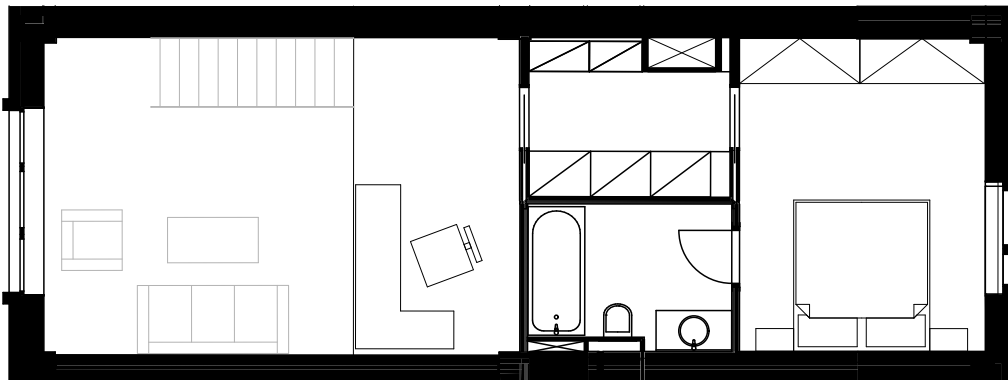

Řez bytem

Byt, spodní část

Galerie

Velmi moderně a originálně pojatý loftový byt 2+kk s balkonem. Při vstupu se nachází prostorná předsiň s toaletou pro hosty, šatnou s pračkou a přípravou na sušičku.

Z předsiňe vcházíte do obývacího prostoru, který je doplněn novou kuchyňskou linkou s úplně novými spotřebiči: indukční varnou deskou, odsavačem par, pečí a mikrovlnnou troubou, myčkou na nádobí a velkou lednicí s mrazákem. Nacházíte se ve velmi zajímavém obývacím prostoru s velkým oknem (trojsklo), které dosahuje rozlohy obou pater a umožňuje tak krásný výhled.

Z obývacího pokoje je přístup na balkon, kde můžete posedět. Do mezipatra je přístup po kovovém industriálním schodišti. Vcházíte do prostoru, kde Vás ohromí místo, ve kterém Vaše kreativita dostane jiný rozměr. Zde je prostor například pro pracovník. Z pracovník vcházíte do šatny a šatnou do útulné ložnice a zde se nachází i Vaše soukromá koupelna s vanou s možností sprchování, WC a s exkluzivní dlažbou. Ložnice je orientována do tichého vnitrobloku.

Jsou zde masivní dřevěné parkety a dřevěné dveře.

Byt je orientován na jih a je ekonomicko-ekologický, to znamená s nízkými náklady pro uživatele.

**Byt, spodní část**

Chodba	4,5 m <sup>2</sup>
Šatna	4,8 m <sup>2</sup>
Koupelna	2,0 m <sup>2</sup>
Obývací pokoj	32,0 m <sup>2</sup>
<b>Balkon</b>	<b>3,6 m<sup>2</sup></b>

**Galerie**

Galerie	9,2 m <sup>2</sup>
Ložnice	13,5 m <sup>2</sup>
Šatna	5,1 m <sup>2</sup>
Koupelna	5,0 m <sup>2</sup>

**Celkem 79,7 m<sup>2</sup>**