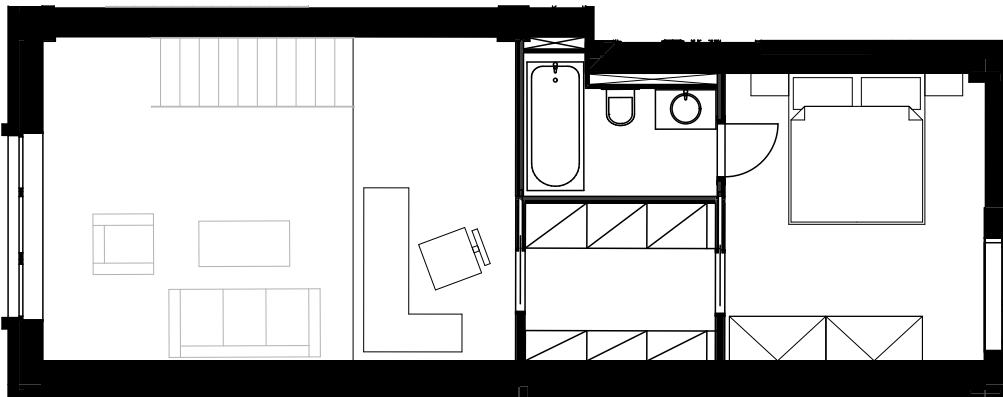

Řez bytem

Byt, spodní část

Galerie

Velmi moderně a originálně pojatý loftový byt 2+kk s balkonem. Při vstupu se nachází prostorná předsíň se zabudovanou skříní pro pračku, prostorem pro sušičku, místem pro zavěšení kabátů a toaleta pro hosty. Z předsíňe vcházíte do obývacího prostoru, který je doplněn novou kuchyňskou linkou s úplně novými spotřebiči: indukční varnou deskou, odsavačem par, pečicí a mikrovlnnou troubou, myčkou na nádobí a velkou lednicí s mrazákem. Nacházíte se ve velmi zajímavém obývacím prostoru s velkým oknem (trojsklo), které dosahuje rozlohy obou pater a umožňuje tak krásný výhled.

Z obývacího pokoje je přístup na balkon, kde můžete posedět. Do mezipatra je přístup po kovovém industriálním schodišti. Vcházíte do prostoru, kde Vás ohromí místo, ve kterém Vaše kreativita dostane jiný rozměr. Zde je prostor například pro pracovník. Z pracovní vcházíte přes šatnu do útulné ložnice, kde se nachází i Vaše soukromá koupelna s vanou s možností sprchování, WC a s exkluzivní dlažbou. Ložnice je orientována do tichého vnitrobloku.

Jsou zde masivní dřevěné parkety a dřevěné dveře.

Byt je orientován na jih a je ekonomicko-ekologický, to znamená s nízkými náklady pro uživatele.

**Byt, spodní část**

Chodba	6,7 m <sup>2</sup>
Koupelna	1,3 m <sup>2</sup>
Obývací pokoj	33,0 m <sup>2</sup>
Balkon	3,6 m <sup>2</sup>

**Galerie**

Galerie	9,1 m <sup>2</sup>
Koupelna	4,0 m <sup>2</sup>
Šatna	5,3 m <sup>2</sup>
Pokoj	13,2 m <sup>2</sup>

**Celkem 76,2 m<sup>2</sup>**