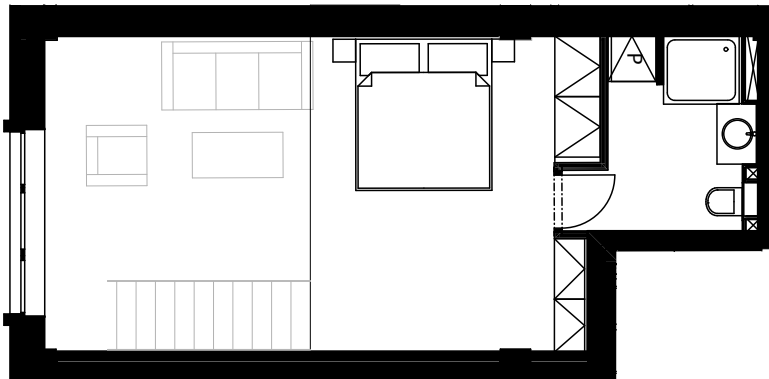

Řez bytem

Byt, spodní část

Galerie

Velmi moderně a originálně pojatý loftový byt 2+kk s balkonem. Při vstupu se nachází předsíň s místem pro zavěšení kabátů a toaleta pro návštěvy.

Vcházíte do obývacího prostoru s krásným výhledem a úplně novou moderní kuchyní s úplně novými spotřebiči: indukční varnou deskou, odsavačem par, kombinovanou mikrovlnnou troubou s funkcí pečení, myčkou na nádobí a velkou lednicí s mrazákem. Nacházíte se ve velmi zajímavém obývacím prostoru s velkým oknem (trojsklo), které dosahuje rozlohy obou pater a umožňuje tak krásný výhled. V obývacím pokoji je stěna obložená z původních cihel továrny, a zachovává tak charakter tohoto místa. Vidíte zde i původní zanechaný konstrukční prvek bývalé továrny (skelet).

Z obývacího pokoje je přístup na balkon, kde můžete posedět. Do mezipatra je přístup po kovovém industriálním schodišti. Zde se nachází otevřený prostor pro ložnici a místo pro Váš psací stůl, šatní skříň a koupelna. V koupelně se nachází exkluzivní dlažba, velkorysá sprcha, WC, pračka a příprava na sušičku.

Jsou zde masivní dřevěné parkety a dřevěné dveře.

Byt je orientován na jih a je ekonomicko-ekologický, to znamená s nízkými náklady pro uživatele.

Byt, spodní část

Chodba	3,2 m ²
Koupelna	1,7 m ²
Obývací pokoj	30,6 m ²
Balkon	3,6 m²

Galerie

Galerie	15,1 m ²
Koupelna	5,2 m ²

Celkem**59,4 m²**