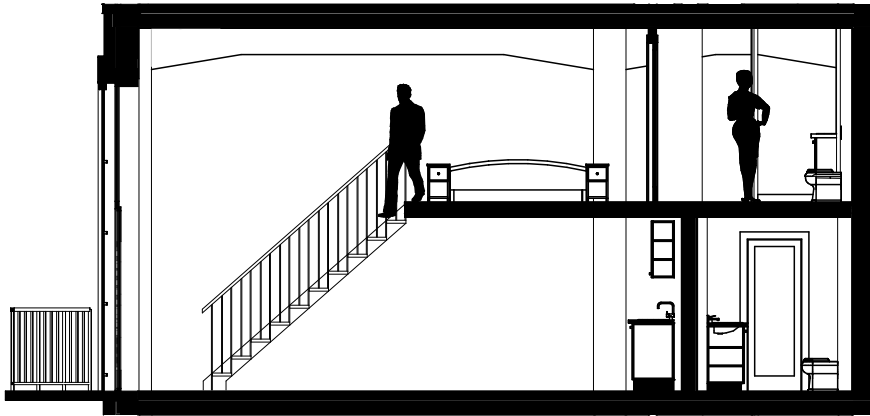

Řez bytem

Byt, spodní část

Galerie

Velmi moderně a originálně pojatý loftový byt 2+kk s balkonem. Při vstupu se nachází předsíň s místem pro zavěšení kabátů a toaleta pro návštěvy.

Vcházíte do obývacího prostoru s krásným výhledem a úplně novou moderní kuchyní s úplně novými spotřebiči: indukční varnou deskou, odsavačem par, kombinovanou mikrovlnnou troubou s funkcí pečení, myčkou na nádobí a velkou lednicí s mrazákem. Nacházíte se ve velmi zajímavém obývacím prostoru s velkým oknem (trojsklo), které dosahuje rozlohy obou pater a umožňuje tak krásný výhled. V obývacím pokoji je stěna obložená z původních cihel továrny, a zachovává tak charakter tohoto místa. Vidíte zde i původní zanechaný konstrukční prvek bývalé továrny (skelet).

Z obývacího pokoje je přístup na balkon, kde můžete posedět. Do mezipatra je přístup po kovovém industriálním schodišti. Zde se nachází otevřený prostor pro ložnici a místo pro Váš psací stůl, šatní skříň a koupelna. V koupelně se nachází exkluzivní dlažba, velkorysá sprcha, WC, pračka a příprava na sušičku.

Jsou zde masivní dřevěné parkety a dřevěné dveře.

Byt je orientován na jih a je ekonomicko-ekologický, to znamená s nízkými náklady pro uživatele.

Byt, spodní část

Chodba	3,2 m ²
Koupelna	1,7 m ²
Obývací pokoj	30,6 m ²
Balkon	3,6 m²