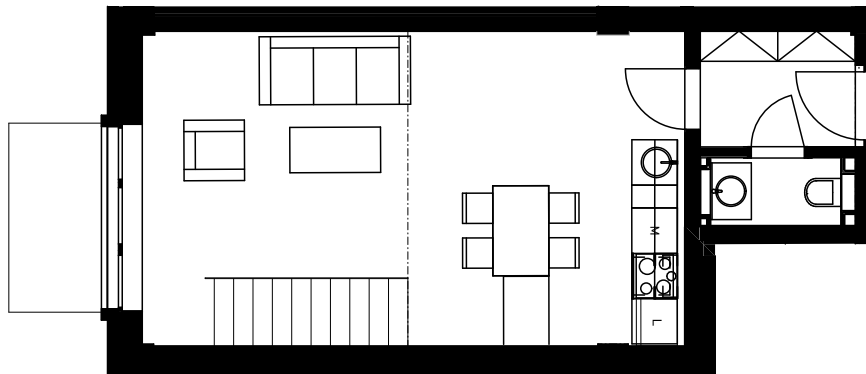

Řez bytem

Byt, spodní část

Galerie

Velmi moderně a originálně pojatý loftový byt 2+kk s balkonem. Při vstupu se nachází předsíň s místem pro zavěšení kabátů a toaleta pro návštěvy.

Vcházíte do obývacího prostoru s krásným výhledem a úplně novou moderní kuchyní s úplně novými spotřebiči: indukční varnou deskou, odsavačem par, kombinovanou mikrovlnnou troubou s funkcí pečení, myčkou na nádobí a velkou lednicí s mrazákem. Nacházíte se ve velmi zajímavém obývacím prostoru s velkým oknem (trojsklo), které dosahuje rozlohy obou pater a umožňuje tak krásný výhled. V obývacím pokoji je stěna obložená z původních cihel továrny, a zachovává tak charakter tohoto místa. Vidíte zde i původní zanechaný konstrukční prvek bývalé továrny (skelet).

Z obývacího pokoje je přístup na balkon, kde můžete posedět. Do mezipatra je přístup po kovovém industriálním schodišti. Zde se nachází otevřený prostor pro ložnici a místo pro Váš psací stůl, šatní skříň a koupelna. V koupelně se nachází exkluzivní dlažba, velkorysá sprcha, WC, pračka a příprava na sušičku.

Jsou zde masivní dřevěné parkety a dřevěné dveře.

Byt je orientován na jih a je ekonomicko-ekologický, to znamená s nízkými náklady pro uživatele.

Byt, spodní část

Chodba	3,2 m ²
Koupelna	1,7 m ²
Obývací pokoj	30,6 m ²
Balkon	3,6 m²

Galerie

Galerie	15,1 m ²
Koupelna	5,2 m ²

Celkem**59,4 m²**