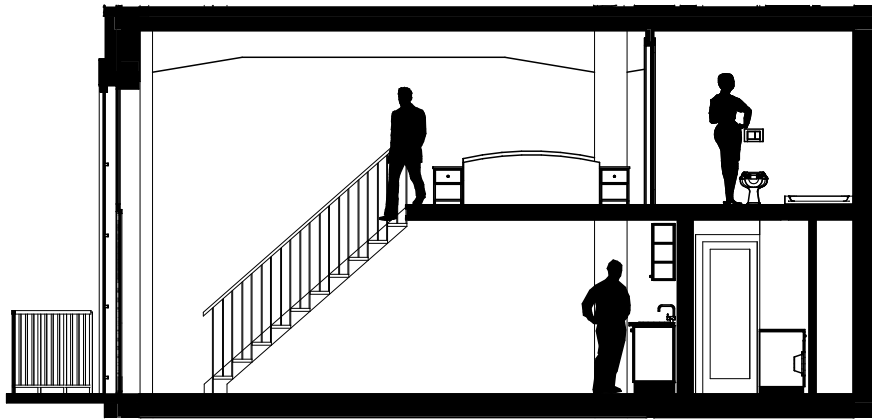

Řez bytem

Byt, spodní část

Galerie

Velmi moderně a originálně pojatý loftový byt 2+kk s balkonem. Při vstupu se nachází předsíň s místem pro kabáty, toaleta pro návštěvy s pračkou a přípravou na sušičku.

Vcházíte do obývacího prostoru s krásným výhledem a úplně novou moderní kuchyní s úplně novými spotřebiči: indukční varnou deskou, odsavačem par, kombinovanou mikrovlnnou troubou s funkcí pečení, myčkou na nádobí a velkou lednicí s mrazákem. Nacházíte se ve velmi zajímavém obývacím prostoru s velkým oknem (trojsklo), které dosahuje rozlohy obou pater a umožňuje tak krásný výhled.

Z obývacího pokoje je přístup na balkon, kde můžete posedět. Do mezipatra je přístup po kovovém industriálním schodišti. Zde se nachází otevřený prostor pro ložnici, šatna, koupelna a místo pro Váš psací stůl. V koupelně se nachází exkluzivní dlažba, velkorysá sprcha a WC.

Jsou zde masivní dřevěné parkety a dřevěné dveře.

Byt je orientován na jih a je ekonomicko-ekologický, to znamená s nízkými náklady pro uživatele.

**Byt, spodní část**

Chodba	4,1 m <sup>2</sup>
Koupelna	3,0 m <sup>2</sup>
Obývací pokoj	30,3 m <sup>2</sup>
<b>Balkon</b>	<b>3,6 m<sup>2</sup></b>