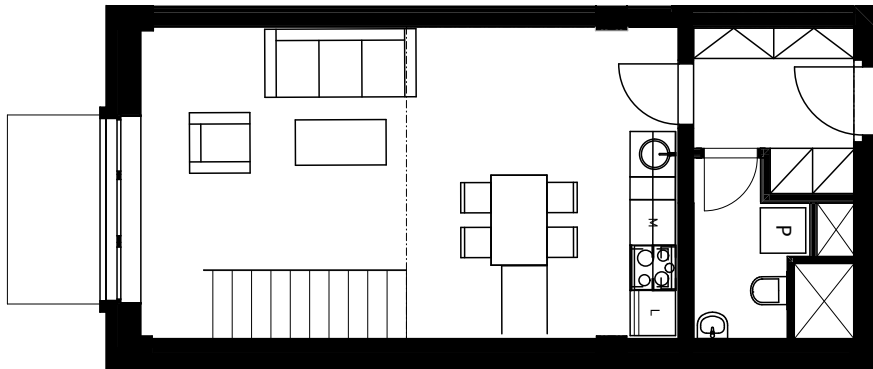

Řez bytem

Byt, spodní část

Galerie

Velmi moderně a originálně pojatý loftový byt 2+kk s balkonem. Při vstupu se nachází předsíň s místem pro kabáty, toaleta pro návštěvy s pračkou a přípravou na sušičku.

Vcházíte do obývacího prostoru s krásným výhledem a úplně novou moderní kuchyní s úplně novými spotřebiči: indukční varnou deskou, odsavačem par, kombinovanou mikrovlnnou troubou s funkcí pečení, myčkou na nádobí a velkou lednicí s mrazákem. Nacházíte se ve velmi zajímavém obývacím prostoru s velkým oknem (trojsklo), které dosahuje rozlohy obou pater a umožňuje tak krásný výhled.

Z obývacího pokoje je přístup na balkon, kde můžete posedět. Do mezipatra je přístup po kovovém industriálním schodišti. Zde se nachází otevřený prostor pro ložnici, šatna, koupelna a místo pro Váš psací stůl. V koupelně se nachází exkluzivní dlažba, velkorysá sprcha a WC.

Jsou zde masivní dřevěné parkety a dřevěné dveře.

Byt je orientován na jih a je ekonomicko-ekologický, to znamená s nízkými náklady pro uživatele.

**Byt, spodní část**

Chodba	4,1 m <sup>2</sup>
Koupelna	3,0 m <sup>2</sup>
Obývací pokoj	30,3 m <sup>2</sup>
<b>Balkon</b>	<b>3,6 m<sup>2</sup></b>