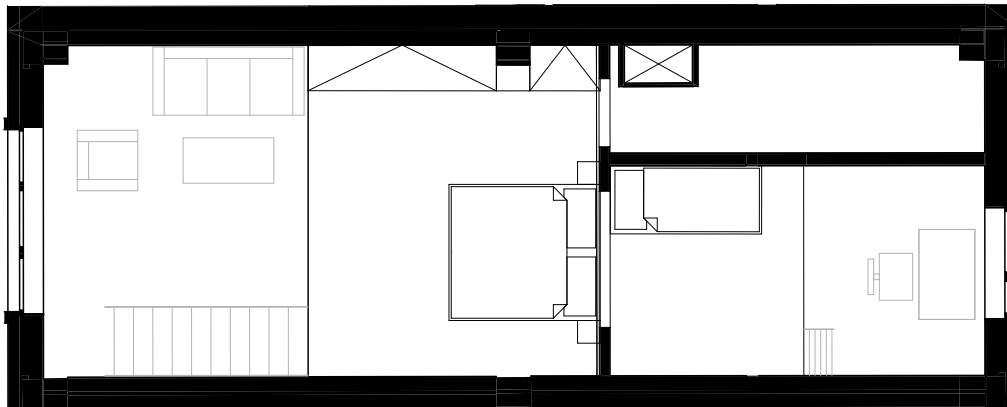

Řez bytem

Byt, spodní část

Galerie

Velmi moderně a originálně pojatý loftový byt 3+kk s předzahrádkou a vlastním vstupem ze zahrady.

Při vstupu se nachází prostorná předsiň s koupelnou a dvouúrovňovým pokojem do zeleného vnitrobloku. V koupelně se nachází exkluzivní dlažba, vana s možností sprchování, WC a pračka se sušičkou. Z předsiňe vcházíte do obývacího prostoru, který je doplněn novou kuchyňskou linkou s úplně novými spotřebiči: indukční varnou deskou, odsavačem par, kombinovanou mikrovlnnou troubou s funkcí pečení, myčkou na nádobí a velkou lednicí s mrazákem. Nacházíte se ve velmi zajímavém obývacím prostoru s velkým oknem (trojsklo), které dosahuje rozlohy obou pater a umožňuje tak krásný výhled.

Z obývacího pokoje je přístup na předzahrádku, kde je možné posedět.

Do mezipatra je přístup po kovovém industriálním schodišti. Zde se nachází otevřený prostor pro ložnici nebo pracovnu. Jsou zde masivní dřevěné parkety a dřevěné dveře.

Byt je orientován na jih a je ekonomicko-ekologický, to znamená s nízkými náklady pro uživatele.

Byt, spodní část

Zádvěří	3,6 m ²
Chodba	3,2 m ²
Koupelna	4,9 m ²
Obývací pokoj	31,9 m ²
Ložnice	8,3 m ²
Předzahrádka	6,7 m²

Galerie

Galerie	16,7 m ²
Galerie	7,1 m ²

Celkem**82,4 m²**