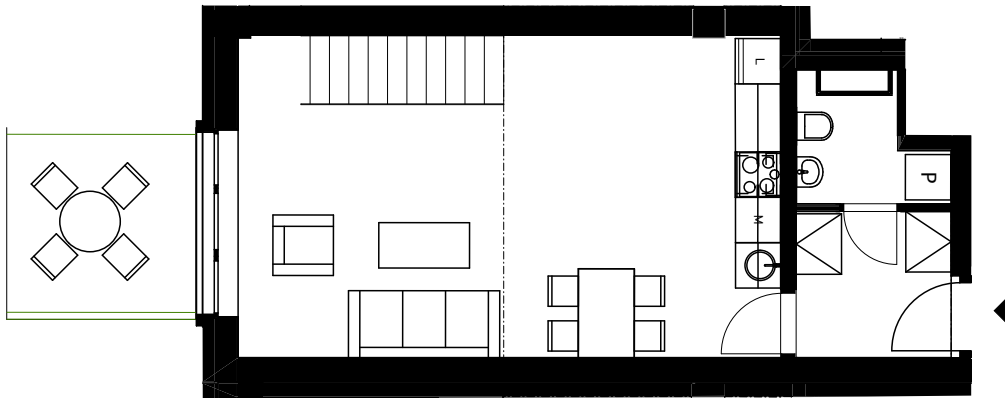

Řez bytem

Byt, spodní část

Galerie

Velmi moderně a originálně pojatý loftový byt 2+kk s předzahrádkou.

Při vstupu se nachází předsíň s místem pro zavěšení kabátů, toaleta pro návštěvy s pračkou a příprava na sušičku. Vcházíte do obývacího prostoru s krásným výhledem do zahrady a úplně novou moderní kuchyní s úplně novými spotřebiči: indukční varnou deskou, odsavačem par, kombinovanou mikrovlnnou troubou s funkcí pečení, myčkou na nádobí a, velkou lednicí s mrazákem. Nacházíte se ve velmi zajímavém obývacím prostoru s velkým oknem (trojsklo), které dosahuje rozlohy obou pater a umožňuje tak krásný výhled.

Z obývacího pokoje vcházíte na předzahrádku, kde můžete posedět.

Do mezipatra je přístup po kovovém industriálním schodišti. Zde se nachází otevřený prostor pro ložnici a místo pro Váš psací stůl, prostorná šatna a koupelna. V koupelně se nachází exkluzivní dlažba, vana s možností sprchování a WC.

Jsou zde masivní dřevěné parkety a dřevěné dveře.

Byt je orientován na jih a je ekonomicko-ekologický, to znamená s nízkými náklady pro uživatele.

Byt, spodní část

Chodba	4,0 m ²
Koupelna	2,9 m ²
Obývací pokoj	31,2 m ²
Předzahrádka	6,7 m²

Galerie

Galerie	13,3 m ²
Koupelna	4,5 m ²
Šatna	5,4 m ²

Celkem**68,0 m²**