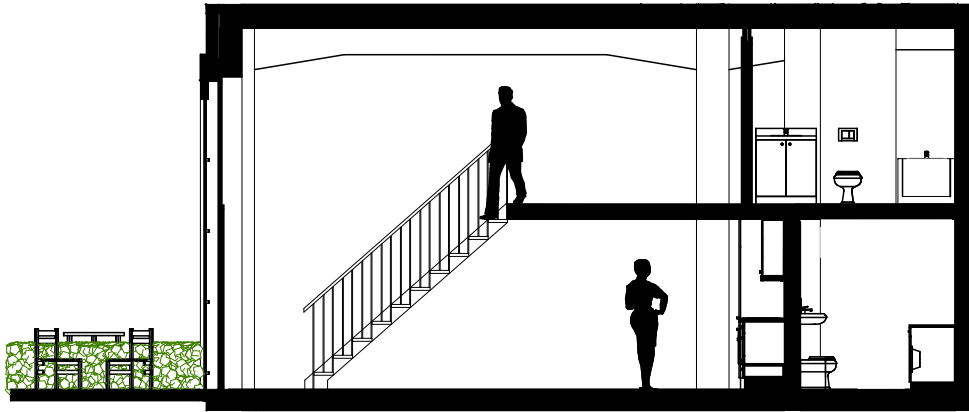

Řez bytem

Byt, spodní část

Galerie

Velmi moderně a originálně pojatý loftový byt 2+kk s předzahrádkou.

Při vstupu se nachází předsíň s místem pro zavěšení kabátů, toaleta pro návštěvy s pračkou a příprava na sušičku. Vcházíte do obývacího prostoru s krásným výhledem do zahrady a úplně novou moderní kuchyní s úplně novými spotřebiči: indukční varnou deskou, odsavačem par, kombinovanou mikrovlnnou troubou s funkcí pečení, myčkou na nádobí a, velkou lednicí s mrazákem. Nacházíte se ve velmi zajímavém obývacím prostoru s velkým oknem (trojsklo), které dosahuje rozlohy obou pater a umožňuje tak krásný výhled.

Z obývacího pokoje vcházíte na předzahrádku, kde můžete posedět.

Do mezipatra je přístup po kovovém industriálním schodišti. Zde se nachází otevřený prostor pro ložnici a místo pro Váš psací stůl, prostorná šatna a koupelna. V koupelně se nachází exkluzivní dlažba, vana s možností sprchování a WC.

Jsou zde masivní dřevěné parkety a dřevěné dveře.

Byt je orientován na jih a je ekonomicko-ekologický, to znamená s nízkými náklady pro uživatele.

Byt, spodní část

Chodba	4,0 m ²
Koupelna	2,9 m ²
Obývací pokoj	31,2 m ²
Předzahrádka	6,7 m²