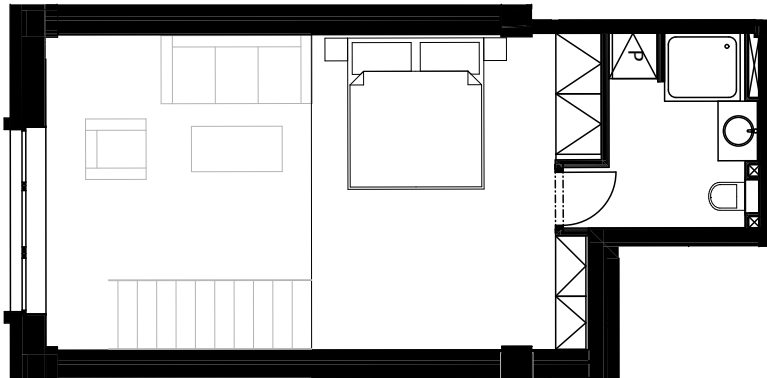

Řez bytem

Byt, spodní část

Galerie

Velmi moderně a originálně pojatý loftový byt 2+kk s předzahrádkou.

Při vstupu se nachází předsíň s místem pro zavěšení kabátů a toaleta pro návštěvy.

Vcházíte do obývacího prostoru s krásným výhledem do zahrady a úplně novou moderní kuchyní s úplně novými spotřebiči: indukční varnou deskou, odsavačem par, kombinovanou mikrovlnnou troubou s funkcí pečení, myčkou na nádobí a velkou lednicí s mrazákem. Nacházíte se ve velmi zajímavém obývacím prostoru s velkým oknem (trojsklo), které dosahuje rozlohy obou pater a umožňuje tak krásný výhled. V obývacím pokoji je stěna obložená z původních cihel továrny, a zachovává tak charakter tohoto místa. Vidíte zde i původní zanechaný konstrukční prvek bývalé továrny (skelet).

Z obývacího pokoje je přístup na předzahrádku, kde je možné posedět.

Do mezipatra je přístup po kovovém industriálním schodišti. Zde se nachází otevřený prostor pro ložnici a místo pro Váš psací stůl, šatní skříň a koupelnu. V koupelně se nachází exkluzivní dlažba, velkorysá sprcha, WC, pračka a příprava na sušičku.

Jsou zde masivní dřevěné parkety a dřevěné dveře.

Byt je orientován na jih a je ekonomicko-ekologický, to znamená s nízkými náklady pro uživatele.

Byt, spodní část

Chodba	3,1 m ²
Koupelna	1,7 m ²
Obývací pokoj	30,5 m ²
Předzahrádka	6,7 m ²

Galerie

Galerie	14,7 m ²
Koupelna	5,9 m ²

Celkem

62,6 m²