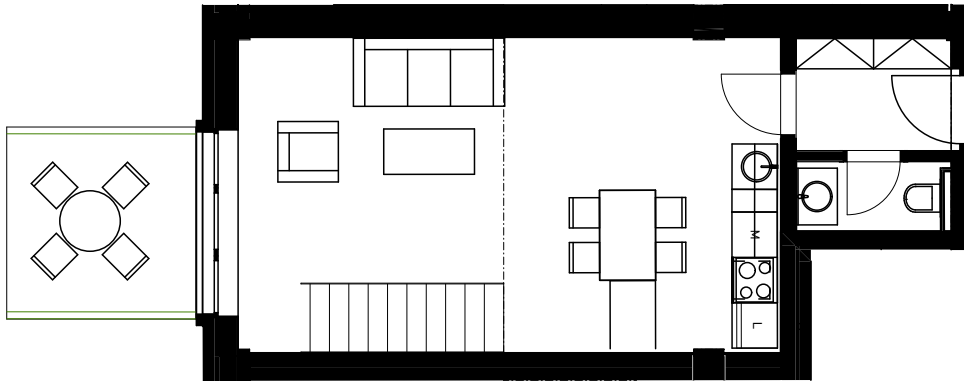

Řez bytem

Byt, spodní část

Galerie

Velmi moderně a originálně pojatý loftový byt 2+kk s předzahrádkou.

Při vstupu se nachází předsíň s místem pro zavěšení kabátů a toaleta pro návštěvy.

Vcházíte do obývacího prostoru s krásným výhledem do zahrady a úplně novou moderní kuchyní s úplně novými spotřebiči: indukční varnou deskou, odsavačem par, kombinovanou mikrovlnnou troubou s funkcí pečení, myčkou na nádobí a velkou lednicí s mrazákem. Nacházíte se ve velmi zajímavém obývacím prostoru s velkým oknem (trojsklo), které dosahuje rozlohy obou pater a umožňuje tak krásný výhled. V obývacím pokoji je stěna obložená z původních cihel továrny, a zachovává tak charakter tohoto místa. Vidíte zde i původní zanechaný konstrukční prvek bývalé továrny (skelet).

Z obývacího pokoje je přístup na předzahrádku, kde je možné posedět.

Do mezipatra je přístup po kovovém industriálním schodišti. Zde se nachází otevřený prostor pro ložnici a místo pro Váš psací stůl, šatní skříň a koupelnu. V koupelně se nachází exkluzivní dlažba, velkorysá sprcha, WC, pračka a příprava na sušičku.

Jsou zde masivní dřevěné parkety a dřevěné dveře.

Byt je orientován na jih a je ekonomicko-ekologický, to znamená s nízkými náklady pro uživatele.

Byt, spodní část

Chodba	3,1 m ²
Koupelna	1,7 m ²
Obývací pokoj	30,5 m ²
Předzahrádka	6,7 m ²

Galerie

Galerie	14,7 m ²
Koupelna	5,9 m ²

Celkem

62,6 m²