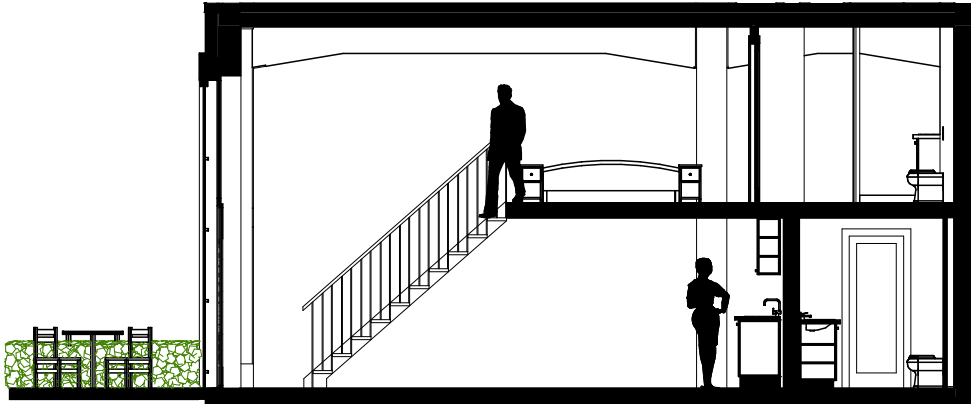

Řez bytem

Byt, spodní část

Galerie

Velmi moderně a originálně pojatý loftový byt 2+kk s předzahrádkou.

Při vstupu se nachází předsíň s místem pro zavěšení kabátů a toaleta pro návštěvy.

Vcházíte do obývacího prostoru s krásným výhledem do zahrady a úplně novou moderní kuchyní s úplně novými spotřebiči: indukční varnou deskou, odsavačem par, kombinovanou mikrovlnnou troubou s funkcí pečení, myčkou na nádobí a velkou lednicí s mrazákem. Nacházíte se ve velmi zajímavém obývacím prostoru s velkým oknem (trojsklo), které dosahuje rozlohy obou pater a umožňuje tak krásný výhled. V obývacím pokoji je stěna obložená z původních cihel továrny, a zachovává tak charakter tohoto místa. Vidíte zde i původní zanechaný konstrukční prvek bývalé továrny (skelet).

Z obývacího pokoje je přístup na předzahrádku, kde je možné posedět.

Do mezipatra je přístup po kovovém industriálním schodišti. Zde se nachází otevřený prostor pro ložnici a místo pro Váš psací stůl, šatní skříň a koupelnu. V koupelně se nachází exkluzivní dlažba, velkorysá sprcha, WC, pračka a příprava na sušičku.

Jsou zde masivní dřevěné parkety a dřevěné dveře.

Byt je orientován na jih a je ekonomicko-ekologický, to znamená s nízkými náklady pro uživatele.

Byt, spodní část

Chodba	3,1 m ²
Koupelna	1,7 m ²
Obývací pokoj	30,5 m ²
Předzahrádka	6,7 m ²