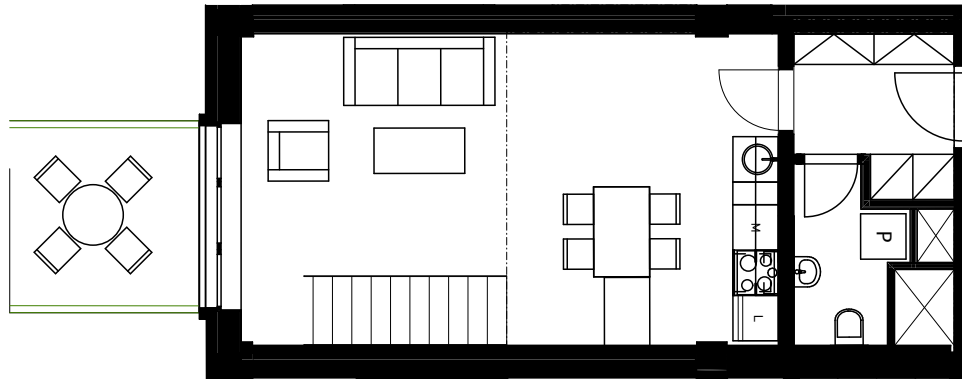

Řez bytem

Byt, spodní část

Galerie

Velmi moderně a originálně pojatý loftový byt 2+kk s předzahrádkou.

Při vstupu se nachází předsíň s místem pro kabáty, toaleta pro návštěvy s pračkou, přípravou na sušičku a místo pro šatní skříň.

Vcházíte do obývacího prostoru s krásným výhledem do zahrady a úplně novou moderní kuchyní s úplně novými spotřebiči: indukční varnou deskou, odsavačem par, kombinovanou mikrovlnnou troubou s funkcí pečení, myčkou na nádobí a velkou lednicí s mrazákem. Nacházíte se ve velmi zajímavém obývacím prostoru s velkým oknem (trojsklo), které dosahuje rozlohy obou pater a umožňuje tak krásný výhled.

Z obývacího pokoje vcházíte na předzahrádku, kde můžete posedět.

Do mezipatra je přístup po kovovém industriálním schodišti. Zde se nachází otevřený prostor pro ložnici a místo pro Váš psací stůl, šatna a koupelna. V koupelně se nachází exkluzivní dlažba, velkorysá sprcha a WC.

Jsou zde masivní dřevěné parkety a dřevěné dveře.

Byt je orientován na jih a je ekonomicko-ekologický, to znamená s nízkými náklady pro uživatele.

Byt, spodní část

Chodba	4,0 m ²
Koupelna	3,0 m ²
Obývací pokoj	30,0 m ²
Předzahrádka	6,7 m ²