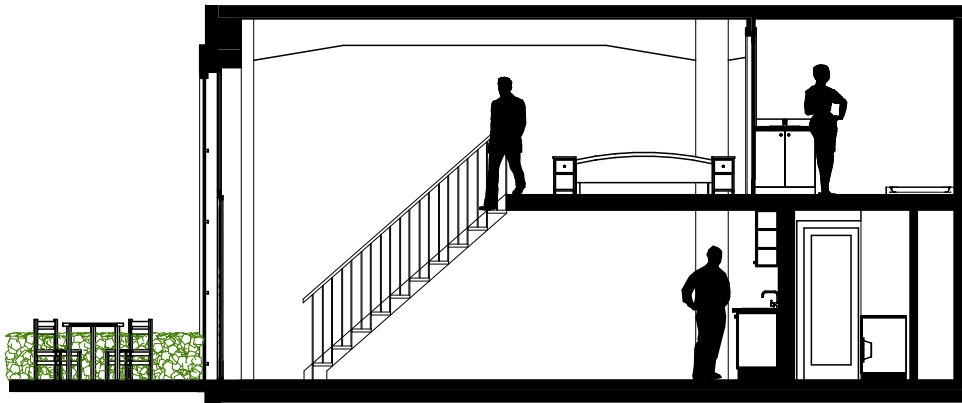

Řez bytem

Byt, spodní část

Galerie

Velmi moderně a originálně pojatý loftový byt 2+kk s předzahrádkou.

Při vstupu se nachází předsíň s místem pro kabáty, toaleta pro návštěvy s pračkou, přípravou na sušičku a místo pro šatní skříň.

Vcházíte do obývacího prostoru s krásným výhledem do zahrady a úplně novou moderní kuchyní s úplně novými spotřebiči: indukční varnou deskou, odsavačem par, kombinovanou mikrovlnnou troubou s funkcí pečení, myčkou na nádobí a velkou lednicí s mrazákem. Nacházíte se ve velmi zajímavém obývacím prostoru s velkým oknem (trojsklo), které dosahuje rozlohy obou pater a umožňuje tak krásný výhled.

Z obývacího pokoje vcházíte na předzahrádku, kde můžete posedět.

Do mezipatra je přístup po kovovém industriálním schodišti. Zde se nachází otevřený prostor pro ložnici a místo pro Váš psací stůl, šatna a koupelna. V koupelně se nachází exkluzivní dlažba, velkorysá sprcha a WC.

Jsou zde masivní dřevěné parkety a dřevěné dveře.

Byt je orientován na jih a je ekonomicko-ekologický, to znamená s nízkými náklady pro uživatele.

Byt, spodní část

Chodba	4,0 m ²
Koupelna	3,0 m ²
Obývací pokoj	30,0 m ²
Předzahrádka	6,7 m ²